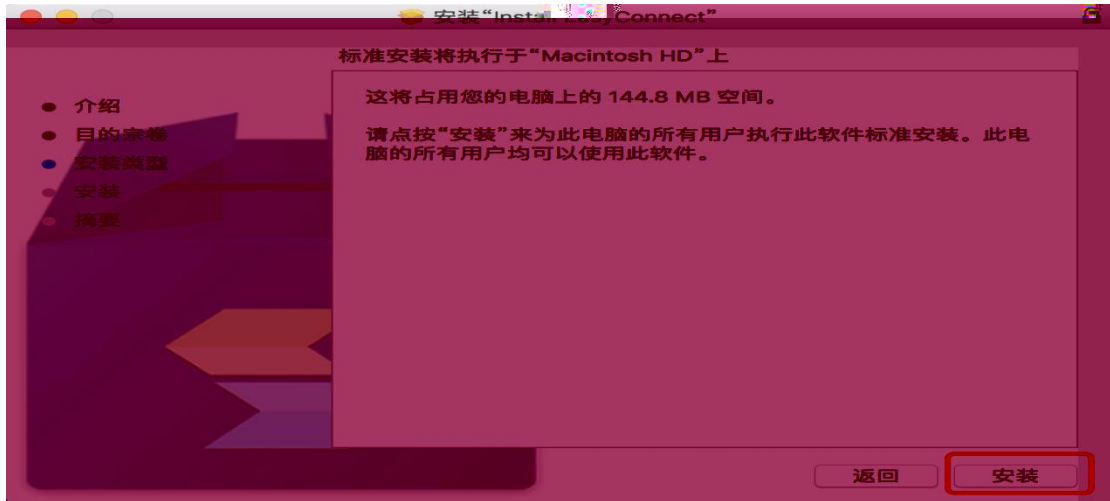

可全面检测Windows客户端环境问题，并对问题项进行修复。相比基本版，还可以进行环境诊断修复，抓取日志、进程信息查看、病毒扫描、一键卸载SSL VPN、记录调试日志和修复ECAgent等问题。

4

VPN

5

VPN

二、 客户端安装使用（ 电脑）

1. Sa a [:// . c .ed .c](http://vpn.shutcm.edu.cn)

2. VPN Ea C ec Mac