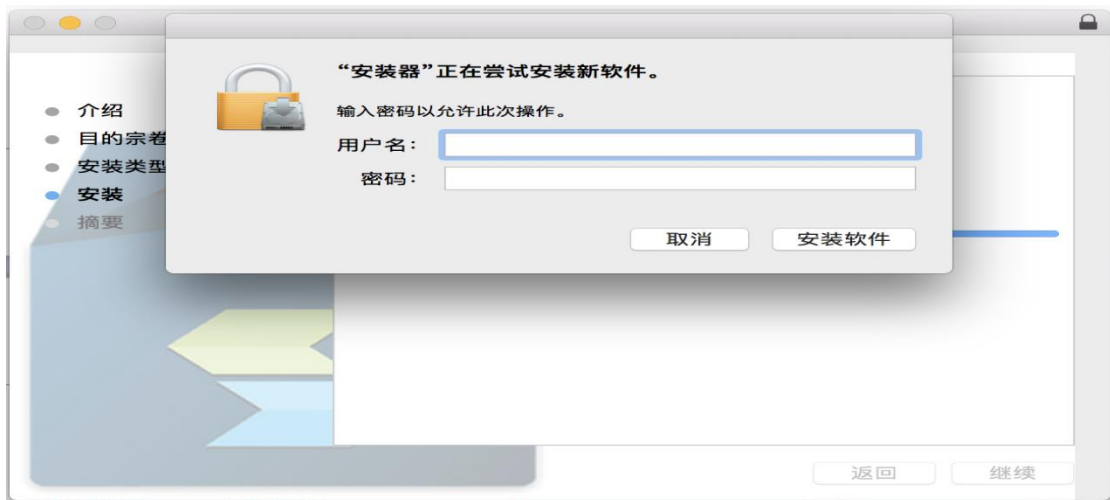

可全面检测Windows客户端环境问题，并对问题项进行修复。相比基本版，还可以进行环境诊断修复，抓取日志、进程信息查看、病毒扫描、一键卸载SSL VPN、记录调试日志和修复ECAgent等问题。

4

VPN

5

VPN

二、 客户端安装使用（ 电脑）

1. Sa a [:// . c .ed .c](http://vpn.shutcm.edu.cn)

2. VPN Ea C ec Mac