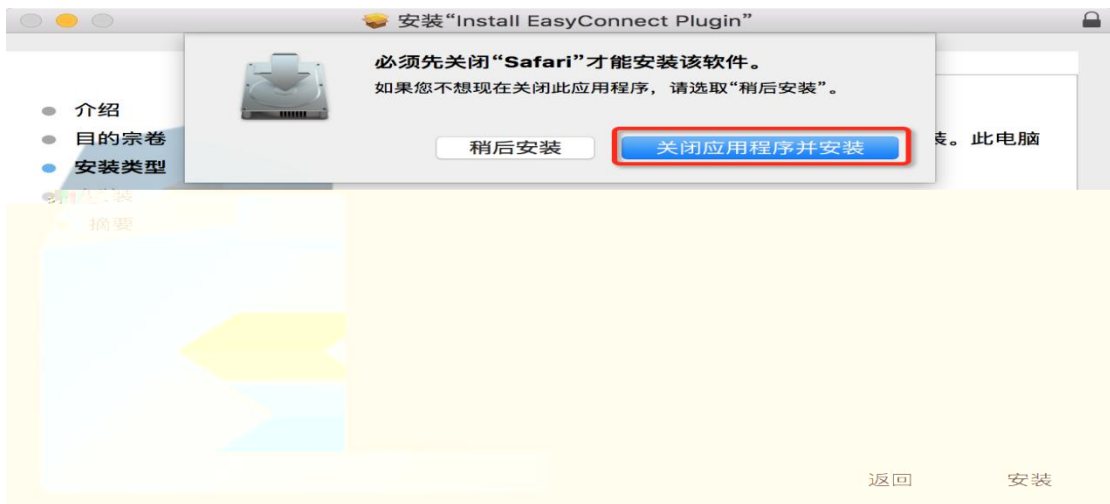

可全面检测Windows客户端环境问题，并对问题项进行修复。相比基本版，还可以进行环境诊断修复，抓取日志、进程信息查看、病毒扫描、一键卸载SSL VPN、记录调试日志和修复ECAgent等问题。

4

VPN

5

VPN

二、 客户端安装使用（ 电脑）

1. Sa a [:// . c .ed .c](http://vpn.shutcm.edu.cn)

2. VPN Ea C ec Mac