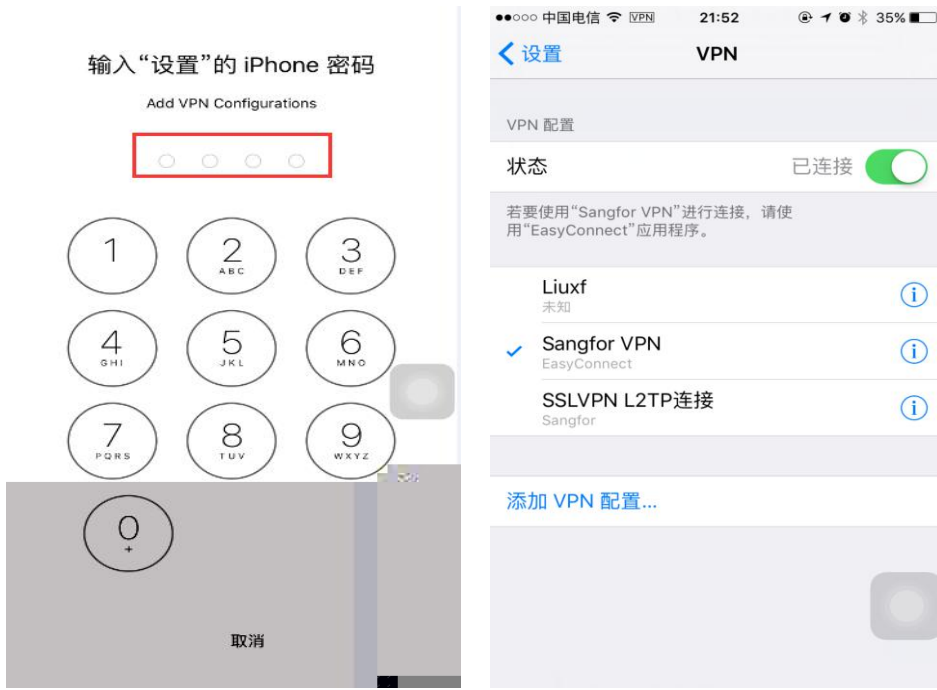

1 VPN

2

c c

VPN

:// . c .ed .c

3 Sa a

4 Sa a

三、 客户端安装使用（ 移动端）

1.IOS 9.0

2. A S e Ea C ec

3. Ea C ec :// . c .ed .c

4.

5.

VPN

A

6.

VPN

A e ID

7.

Ea C ec

IOS

VPN

8.

Sa a