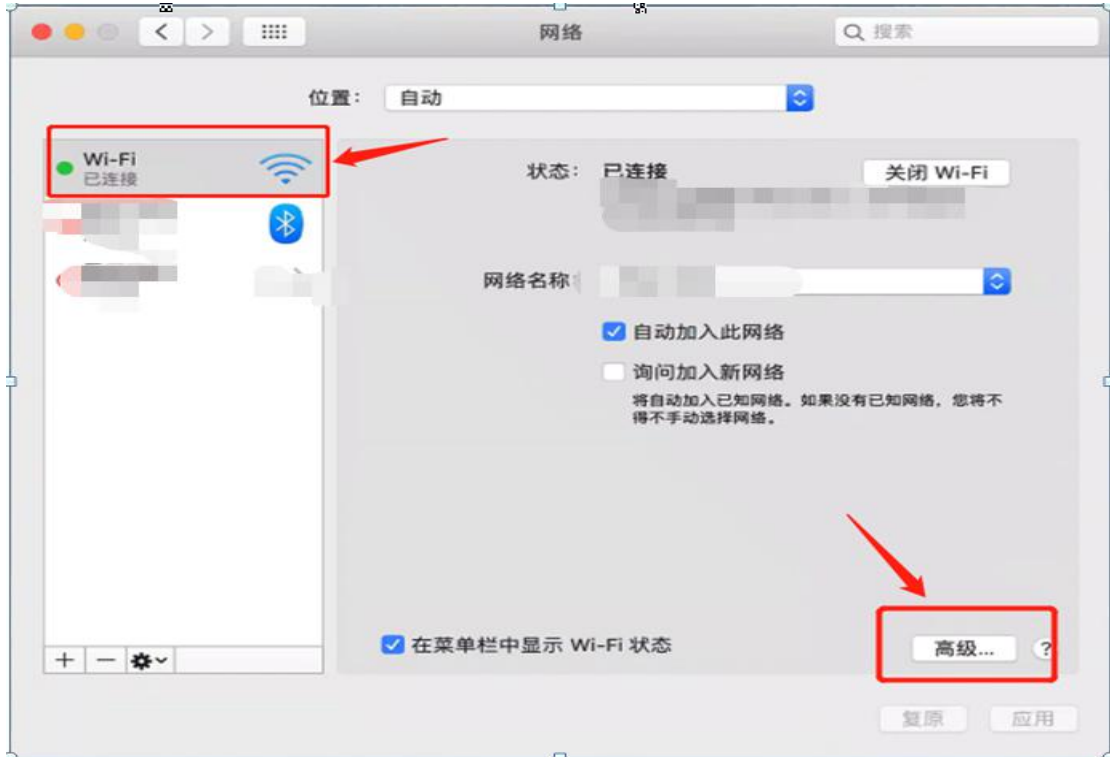

3

TCP/IP

IPV6