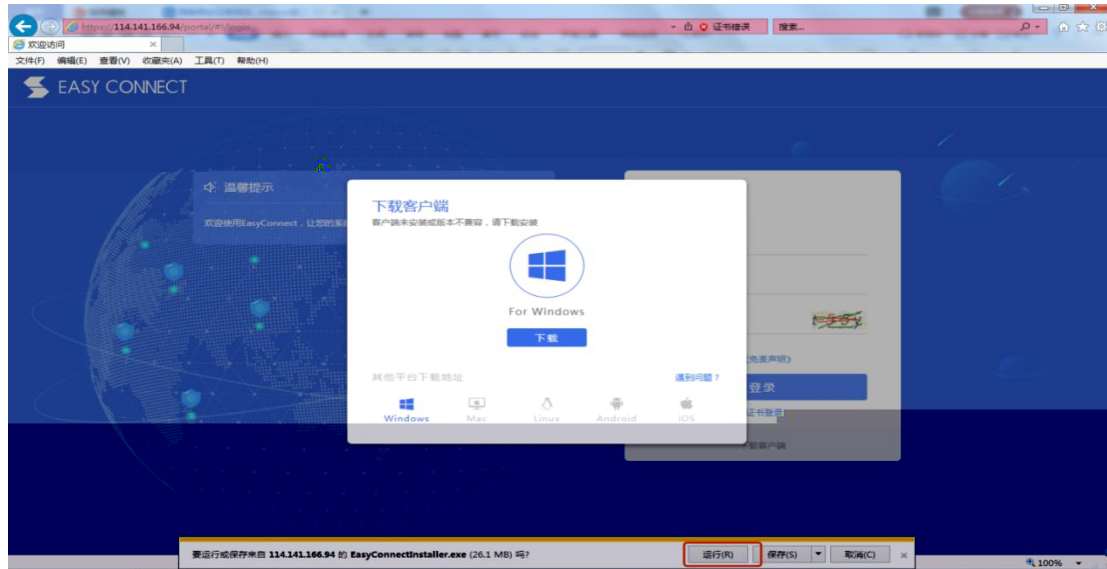

上海中医药大学 VPN 使用手册

目 录

- 一、 客户端安装使用（ 电脑）
- 二、 客户端安装使用（ 电脑）
- 三、 客户端安装使用（ 移动端）
- 四、 客户端安装使用（ 移动端）

一、 客户端安装使用（ 电脑）

1. 360 <http://www.360.com/soft/easyconnect.html>

2. VPN Ea C ec

3. VPN

Ea C ec