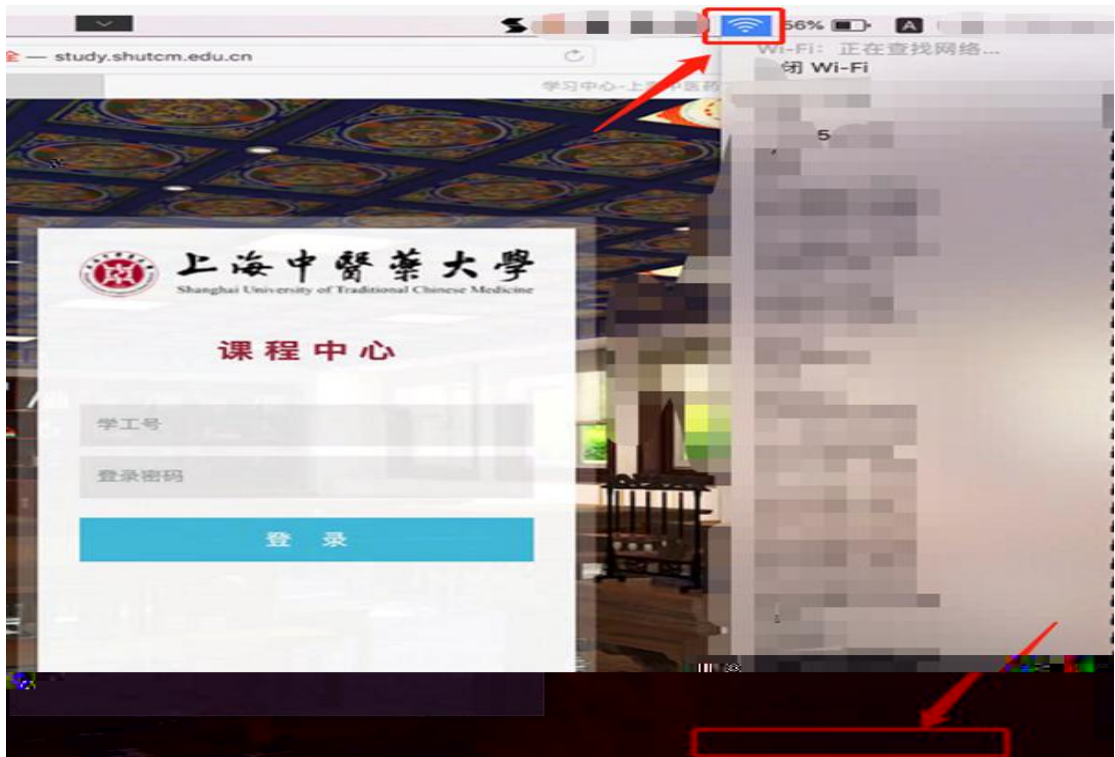

3. Sa a :// . c .ed .c

4. VPN

1