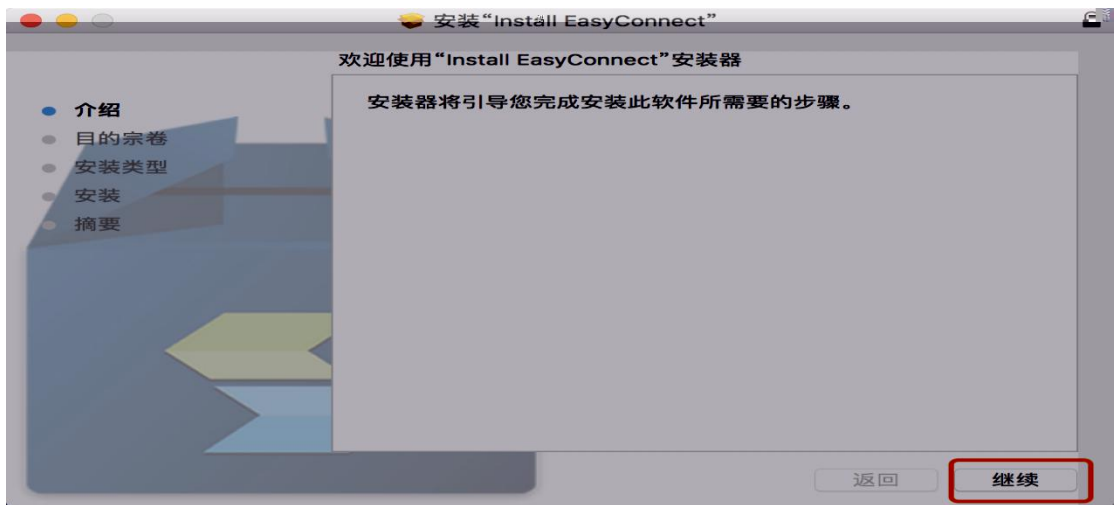

可全面检测Windows客户端环境问题，并对问题项进行修复。相比基本版，还可以进行环境诊断修复，抓取日志、进程信息查看、病毒扫描、一键卸载SSL VPN、记录调试日志和修复ECAgent等问题。

4

VPN

5

VPN

二、 客户端安装使用（ 电脑）

1. Sa a [:// . c .ed .c](http://vpn.shutcm.edu.cn)

2. VPN Ea C ec Mac